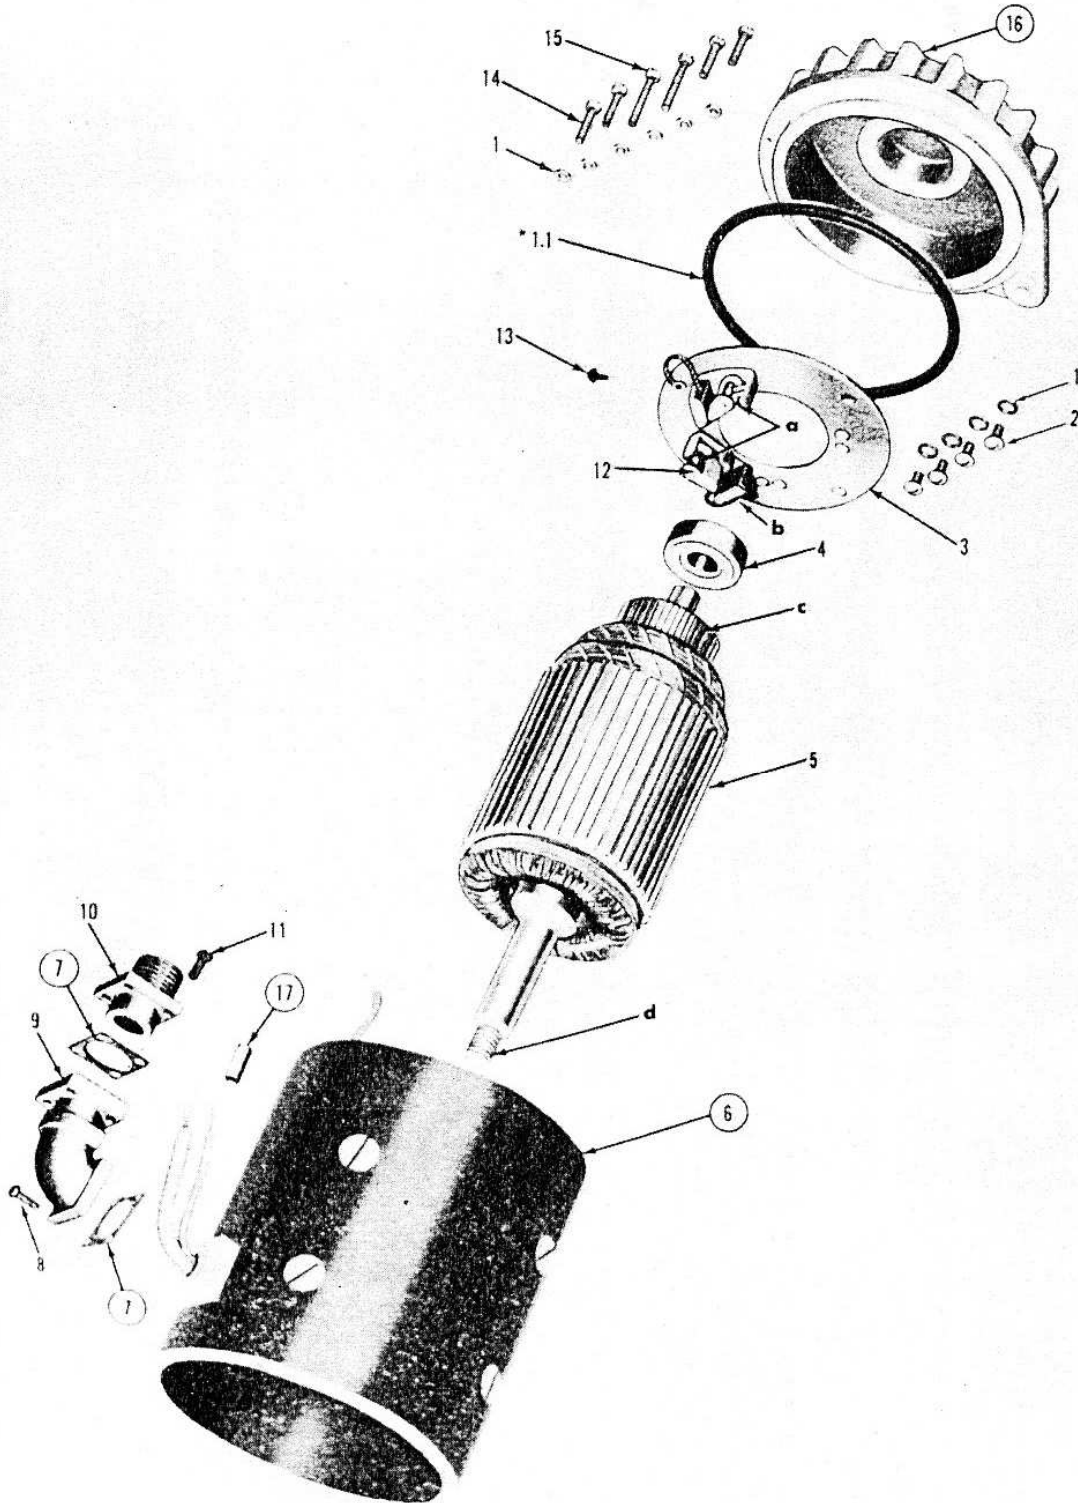

Afb. 1 - GENERATOR, VERBRANDINGSMOTOR